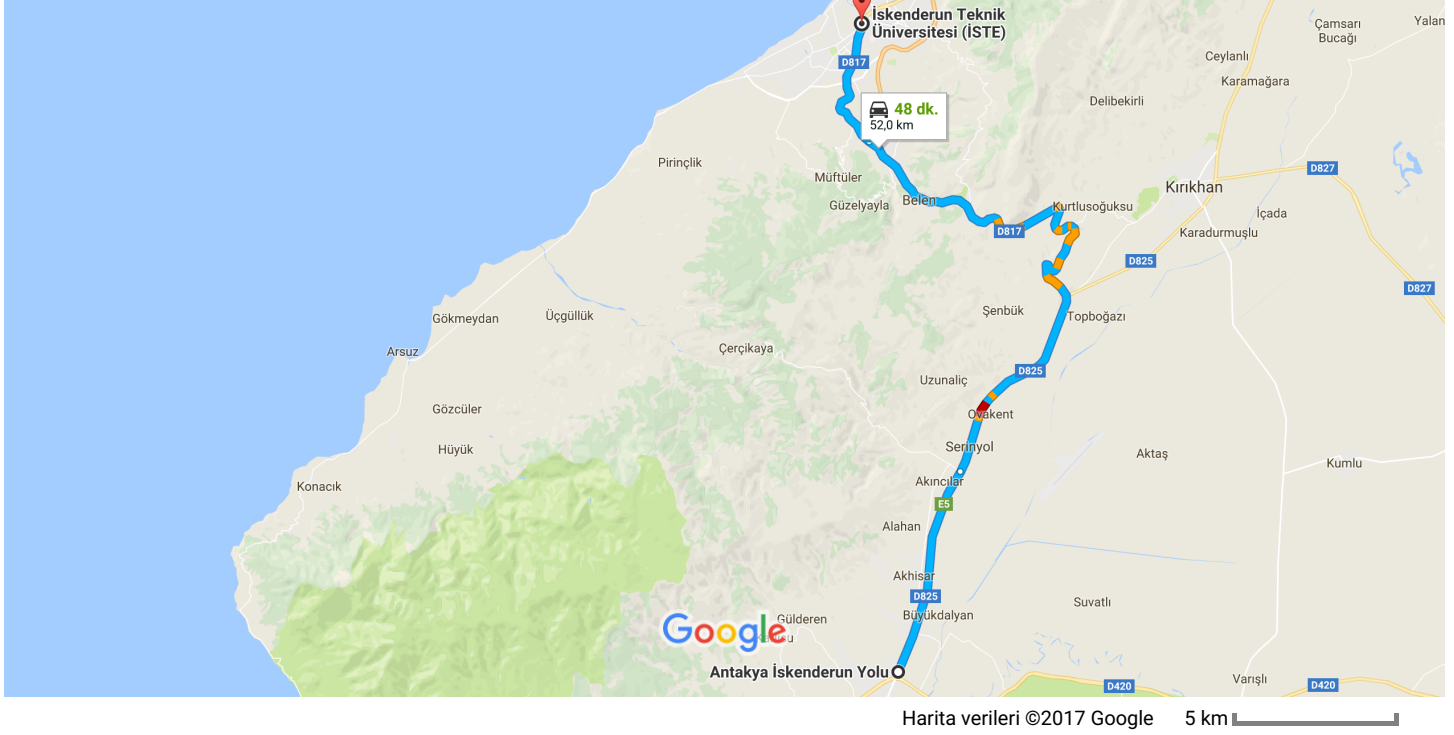

kalkış: Antakya İskenderun Yolu, Güzelburç Mahallesi, Arabayla 52,0 km, 48 dk.
31175 Antakya/Hatay varış: İskenderun Teknik Üniversitesi (İSTE)

Antakya İskenderun Yolu

Güzelburç Mahallesi, 31175 Antakya/Hatay

- ↑ 1. Antakya İskenderun Yolu/D825/E91 yönünden kuzeydoğu yönünde ilerleyin
11,5 km
- ↑ 2. Antakya İskenderun Yolu/D825/E5/E91 yönünde devam edin
E91 boyunca ilerleyin
32,9 km
- ↑ 3. Hatay İskenderun Yolu/D817 yönünde devam edin
D817 boyunca ilerleyin
7,5 km
- 🔄 4. Döner kavşaktan 2. çıkışa girin
160 m

İskenderun Teknik Üniversitesi (İSTE)

Gürsel Mahallesi, 31200 İskenderun/Hatay

Bu yol tarifleri yalnızca planlama amacına yöneliktir. İnşaat çalışmaları, trafik sıkışıklıkları, hava koşulları veya başka olaylar, gerçek koşulların harita sonuçlarından farklılaşmasına neden olabilir. Bu nedenle, yolculuğunuzu ve rotanızı bu olasılığı göz önünde bulundurarak planlamalısınız. Rotanızla ilgili tüm işaretlere ve uyarılara uymalısınız.